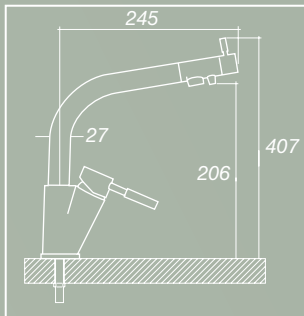

3 vías

Oregón

Grifo 3 vías
3 way faucet

Conexión de 3/8"
3/8" connection

Acabado en acero cromado brillante
Shiny chrome steel finish