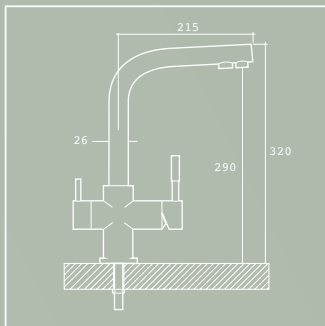

3 vías

FORUM

Grifo 3 vías
3 way faucet

Disponible con tecnología MetalFree
MetalFree technology available

Conexión de 3/8"
3/8" connection

Acabado en acero cromado brillante
Shiny chrome steel finish