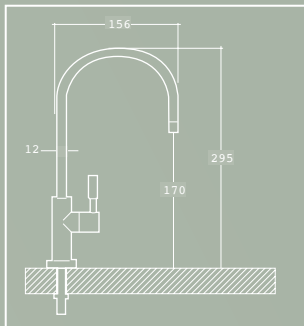

Conexión de 3/8"
3/8" connection

Acabado en acero inoxidable pulido
Polished stainless steel finish

2 vías

DOBER

Grifo 2 vías
2 way faucet

Conexión de 3/8"
3/8" connection

Acabado en acero cromado brillante
Shiny chrome steel finish

SEVEN

Grifo 2 vía
2 way faucet

Conexión de 3/8"
3/8" connection

Acabado en acero pulido
Polished steel finish

1 vía

ROBIN

Grifo 1 vía
1 way faucet

Disponible con tecnología MetalFree
MetalFree technology available