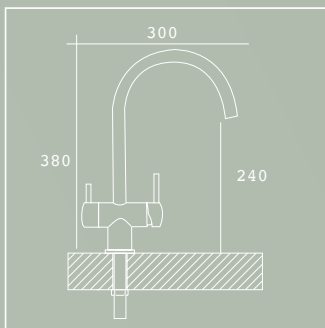

Conexión de 3/8"
3/8" connection

Acabado en acero cromado brillante
Shiny chrome steel finish

INOX

ARES

Grifo 3 vías
3 way faucet

Disponible con tecnología MetalFree
MetalFree technology available

Conexión de 3/8"
3/8" connection