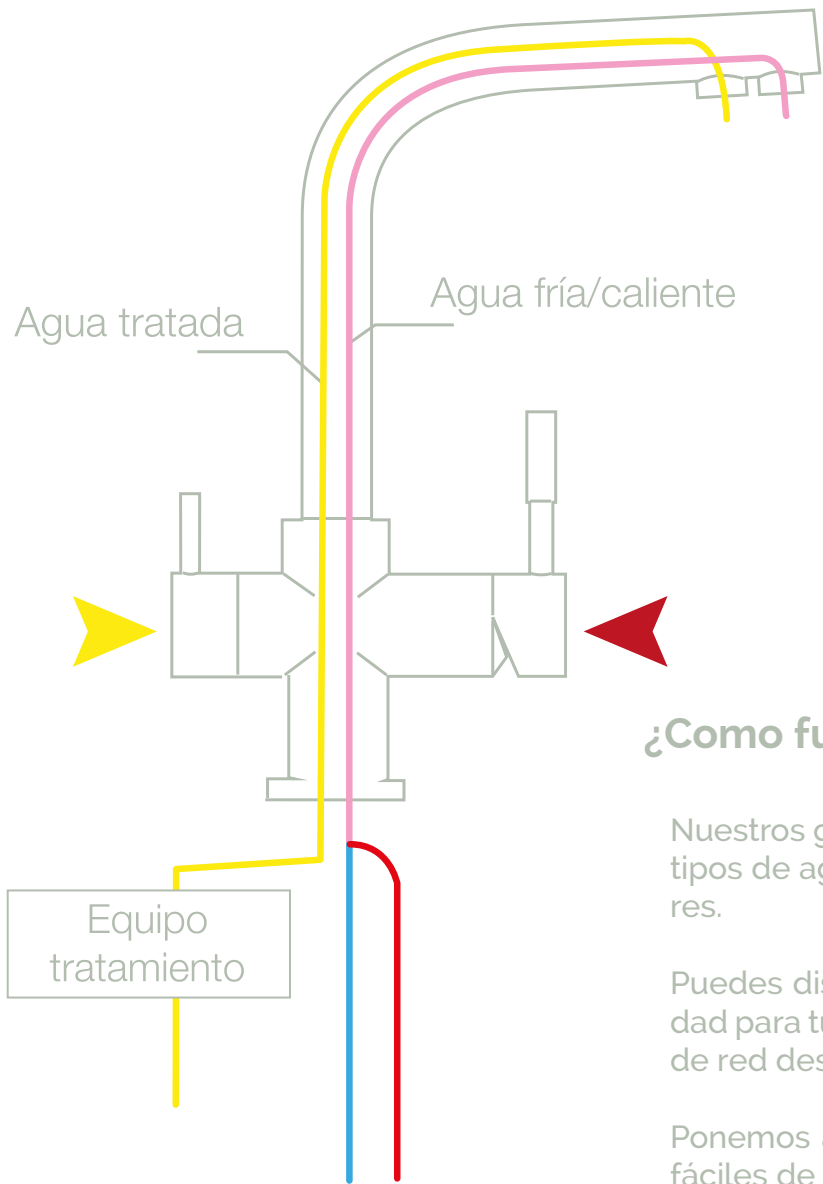

SEVEN

Grifo 2 vía
2 way faucet

Conexión de 3/8"
3/8" connection

Acabado en acero pulido
Polished steel finish

1 vía

ROBIN

Grifo 1 vía
1 way faucet

Disponible con tecnología MetalFree
MetalFree technology available

Conexión de 3/8"
3/8" connection

Acabado en acero pulido
Polished steel finish

KLEIN

Grifo 1 vía
1 way faucet

Conexión de 3/8"
3/8" connection

Acabado en acero cromado brillante
Shiny chrome steel finish

¿Como funcionan nuestros grifos?

Nuestros grifos te permiten obtener distintos tipos de agua a partir de sus distintos tiradores.

Puedes disfrutar de un agua filtrada de calidad para tu familia y lavar los platos con agua de red desde el mismo grifo.

Grifo robusto de gran calidad, fabricado con los máximos estándares de calidad y control. Según normas de la NSF.

High quality faucet with true robustness, manufactured under the best standards of quality and control fulfilling NSF requirements.