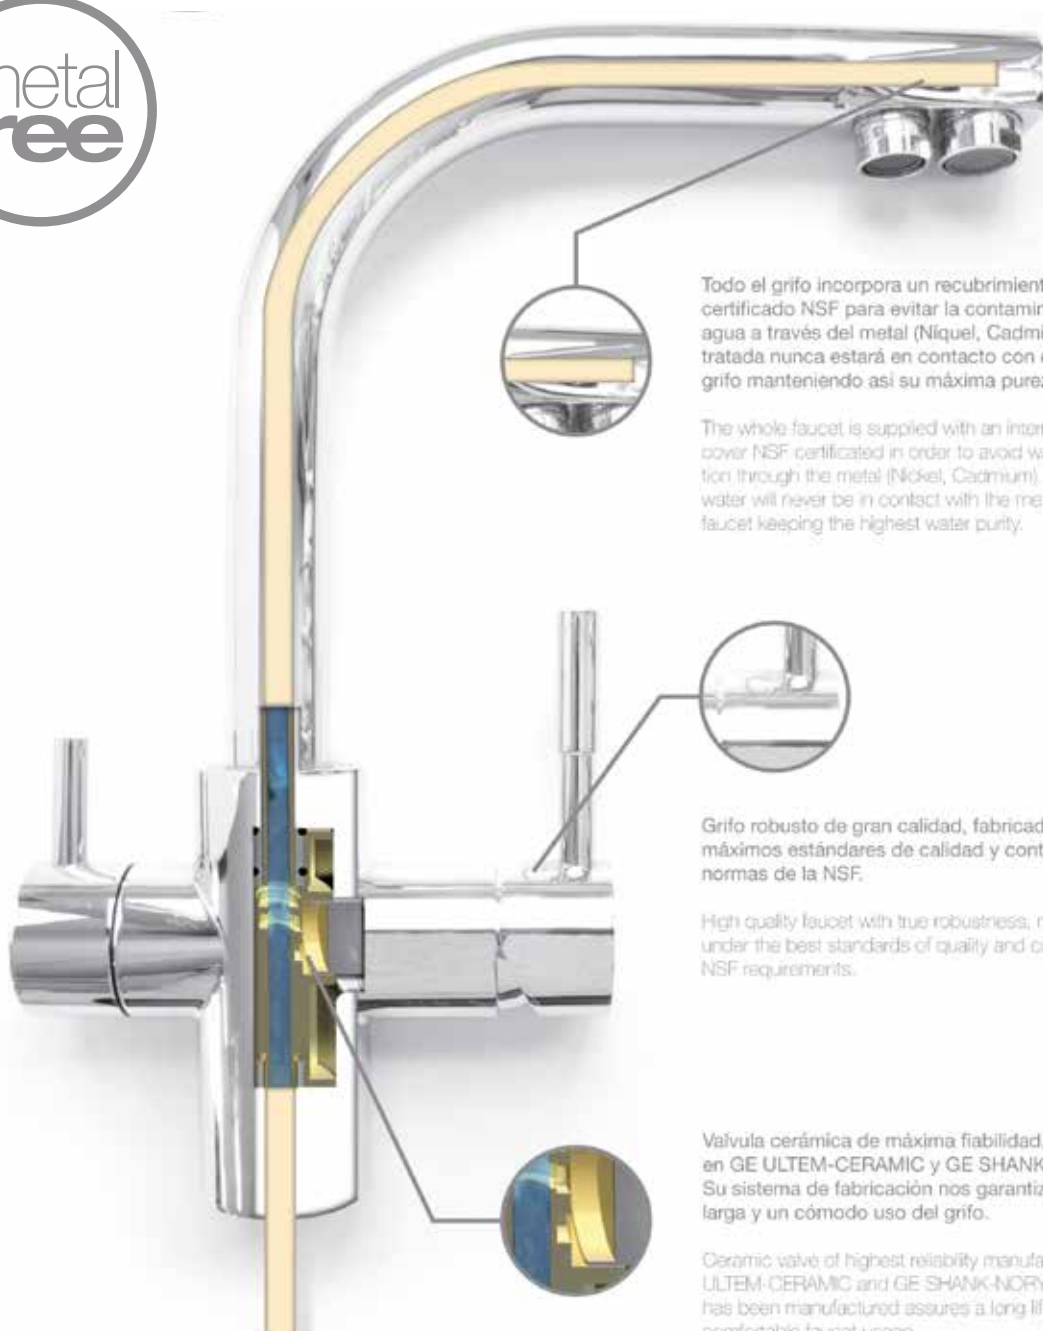

Todo el grifo incorpora un recubrimiento plástico con certificado NSF para evitar la contaminación del agua a través del metal (Níquel, Cadmio). El agua tratada nunca estará en contacto con el metal del grifo manteniendo así su máxima pureza.

The whole faucet is supplied with an internal plastic cover NSF certificated in order to avoid water contamination through the metal (Nickel, Cadmium). The treated water will never be in contact with the metal part of the faucet keeping the highest water purity.

Grifo robusto de gran calidad, fabricado con los máximos estándares de calidad y control. Según normas de la NSF.

High quality faucet with true robustness, manufactured under the best standards of quality and control fulfilling NSF requirements.

Valvula cerámica de máxima fiabilidad, fabricada en GE ULTEM-CERAMIC y GE SHANK-NORYL. Su sistema de fabricación nos garantiza una vida larga y un cómodo uso del grifo.

Ceramic valve of highest reliability manufactured at GE ULTEM-CERAMIC and GE SHANK-NORYL. The way it has been manufactured assures a long life and a comfortable faucet usage.