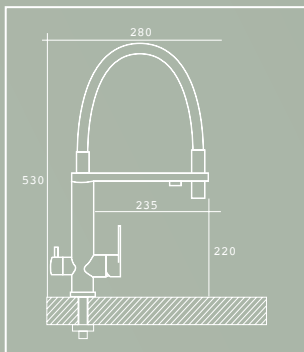

Acabado en acero inoxidable pulido
Polished stainless steel finish

3 vías

Oregón

Grifo 3 vías
3 way faucet

Conexión de 3/8"
3/8" connection

Acabado en acero cromado brillante
Shiny chrome steel finish

Elit

Grifo 3 vías
3 way faucet