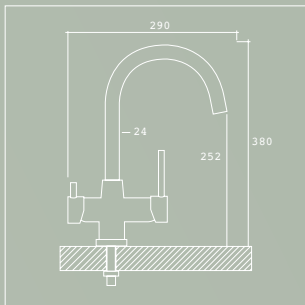

4 vías

LANDER

Grifo 4 vías
4 way faucet

Conexión de 3/8"
3/8" connection

Acabado en acero cromado brillante
Shiny chrome steel finish