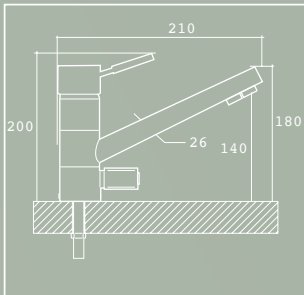

Acabado en acero cromado brillante
Shiny chrome steel finish

VIRKA

Grifo 4 vía
4 way faucet

Conexión de 3/8"
3/8" connection

Acabado en acero cromado brillante
Shiny chrome steel finish

3 vías

CLOE

Grifo 3 vías
3 way faucet