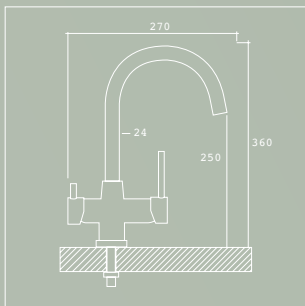

Acabado en acero cromado brillante
Shiny chrome steel finish

VIRKA

Grifo 4 vía
4 way faucet

Conexión de 3/8"
3/8" connection

Acabado en acero cromado brillante
Shiny chrome steel finish

3 vías

CLOE

Grifo 3 vías
3 way faucet