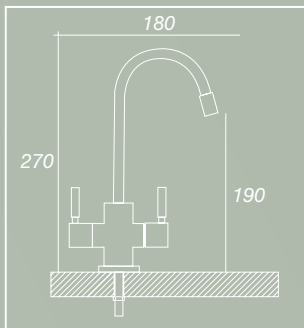

Acabado en acero inoxidable pulido
Polished stainless steel finish

3 vías

Oregón

Grifo 3 vías
3 way faucet

Conexión de 3/8"
3/8" connection

Acabado en acero cromado brillante
Shiny chrome steel finish

Elit

Grifo 3 vías
3 way faucet

Conexión de 3/8"
3/8" connection

Acabado en acero inoxidable pulido
Polished stainless steel finish

2 vías

DOBER

Grifo 2 vías
2 way faucet

Conexión de 3/8"
3/8" connection

Acabado en acero cromado brillante
Shiny chrome steel finish