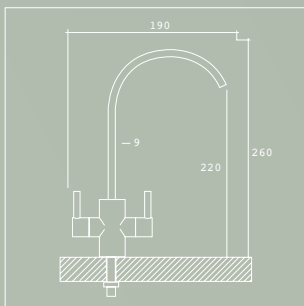

Conexión de 3/8"
3/8" connection

Acabado en acero inoxidable pulido
Polished stainless steel finish

2 vías

DOBER

Grifo 2 vías
2 way faucet

Conexión de 3/8"
3/8" connection

Acabado en acero cromado brillante
Shiny chrome steel finish

SEVEN

Grifo 2 vía
2 way faucet

Conexión de 3/8"
3/8" connection

Acabado en acero pulido
Polished steel finish

1 vía

ROBIN

Grifo 1 vía
1 way faucet

Disponible con tecnología MetalFree
MetalFree technology available