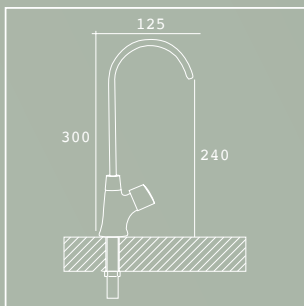

SEVEN

Grifo 2 vía
2 way faucet

Conexión de 3/8"
3/8" connection

Acabado en acero pulido
Polished steel finish

1 vía

ROBIN

Grifo 1 vía
1 way faucet

Disponible con tecnología MetalFree
MetalFree technology available

Conexión de 3/8"
3/8" connection

Acabado en acero pulido
Polished steel finish

KLEIN

Grifo 1 vía
1 way faucet

Conexión de 3/8"
3/8" connection

Acabado en acero cromado brillante
Shiny chrome steel finish

¿Como funcionan nuestros grifos?