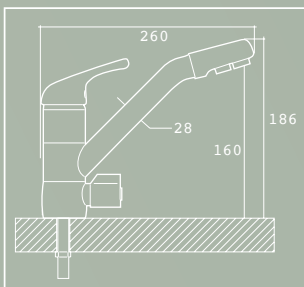

COSMO

Grifo 3 vías
3 way faucet

Conexión de 3/8"
3/8" connection

Acabado en acero cromado brillante
Shiny chrome steel finish

También disponible en:

Inox Mate

Tierra de Francia

Bronce