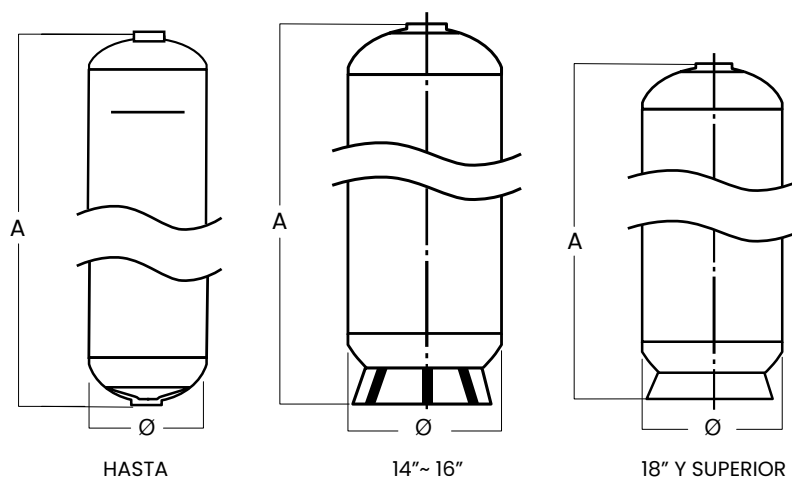

Máximo vacío: 140 mmHg.

Temperatura mín. de exposición: -30 °C.

Tests realizados:

Test cíclico: 250.000 ciclos de 0 a 10,5 bar.

Test de rotura: 4 veces la presión de operación (42 bar).

CÓDIGO	MODELO	VOLUMEN TOTAL LITROS	COLOR	PESO KG	DIÁMETRO Ø	A	APERTURA	
							SUPERIOR	INFEROR
321005	07 x 19	9,72	Gris	2,12	190	488	2,5"	-
320800	07 x 35	19,10	Gris	2,95	190	896	2,5"	-
320900	08 x 17	10,50	Gris	2,30	215	437	2,5"	-
321013	08 x 30	21	Gris	3,65	215	770	2,5"	-
321000	08 x 35	23,60	Gris	4,05	215	897	2,5"	-
321100	08 x 44	31,30	Gris	4,45	215	1122	2,5"	-
321200	10 x 35	38,30	Gris	4,93	268	893	2,5"	-
321300	10 x 54	61	Gris	7,69	268	1381	2,5"	-
321400	12 x 48	78,54	Gris	8,05	315	1232	2,5"	-
321500	12 x 52	84,70	Gris	8,63	315	1338	2,5"	-
321600	13 x 44	84,80	Gris	8,28	349	1145	2,5"	-
321700	13 x 54	105,70	Gris	10,60	349	1398	2,5"	-
321800	14 x 65	148	Gris	14,80	366	1674	2,5"	-
321805	14 x 65	148	Gris	14,80	366	1674	4"	-
321900	16 x 65	188,60	Gris	19,47	411	1706	4"	-
322000	18 x 65	257	Gris	28,10	491	1722	4"	-
322201	21 x 62	330	Gris	32,80	555	1721	4"	-
322801	24 x 72	494	Gris	44,10	622	1918	4"	-
340048	30 x 72	745	Azul	70,5	780	2140	4"	4"
323202	30 x 72	734	Azul	84	780	2190	6" Brida	6" Brida
340038	36 x 72	1023	Azul	87	932	2210	6" Brida	6" Brida
324704	42 x 72	1530	Azul	-	1090	2395	6" Brida	6" Brida
324701	48 x 72	1950	Azul	-	1235	2400	6" Brida	6" Brida
340039	63 x 67	2600	Azul	300	1635	2050	-	-
340040	63 x 86	3310	Azul	365	1635	2475	-	-

Consulte la disponibilidad de modelos en stock.

*Botellas color gris desde 07x19 hasta 24x72. El resto en color azul.