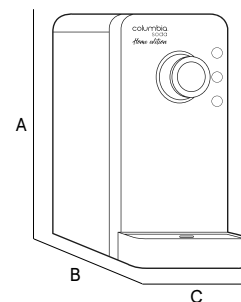

Su tamaño y su diseño permiten que puedas llevar e instalar tu equipo donde quieras: a la playa o a la montaña, a un camping, a tu casa de vacaciones o a la oficina.

COLUMBIA SODA HOME NFG

Type of control: temperature probe.
Water inlet connection: 1/4 "
CO₂ inlet connection: 5/16" (8mm)
Dimensions (A x B x C in mm): 370 x 450 x 170
Cooling power: 100W
Cooling capacity: 3 l / h
Sparkling water: 6 l / h
Cooling gas: R134a (110 gr)
Weight: 18,5 kg
Power supply: 220-240V / 50Hz

*Tipo de control: sonda de temperatura.
Conexión entrada agua: 1/4"
Conexión entrada CO₂: 5/16" (8mm)
Dimensiones (A x B x C en mm): 370 x 450 x 170
Potencia de refrigeración: 100W
Capacidad de refrigeración: 3 l/h
Agua con gas: 6 l/h
Gas refrigerante: R134a (110 gr)
Peso del equipo: 18,5 kg
Alimentación eléctrica: 220-240V/50Hz*

COLUMBIA SODA HOME F | COLUMBIA SODA HOME G

Type of control: temperature probe.
Water inlet connection: 1/4 "
CO₂ inlet connection: 5/16" (8mm) *
Dimensions (A₁ x B₁ x C₁ en mm): 440 x 450 x 170
Cooling power: 100W
Cooling capacity: 6l/h
Cooling gas: R134a (55 gr)
Weight: 18,5 kg
Power supply: 220-240V / 50Hz