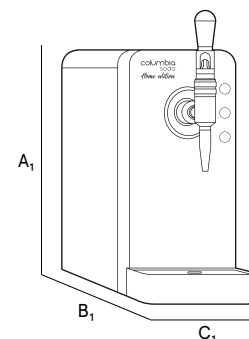

COLUMBIA SODA HOME F | COLUMBIA SODA HOME G

Type of control: temperature probe.
Water inlet connection: 1/4 "
CO₂ inlet connection: 5/16" (8mm) *
Dimensions (A₁ x B₁ x C₁ en mm): 440 x 450 x 170
Cooling power: 100W
Cooling capacity: 6l/h
Cooling gas: R134a (55 gr)
Weight: 18,5 kg
Power supply: 220-240V / 50Hz

*Tipo de control: sonda de temperatura.
Conexión entrada agua: 1/4"
Conexión entrada CO₂: 5/16" (8mm) *
Dimensiones (A₁ x B₁ x C₁ en mm): 440 x 450 x 170
Potencia de refrigeración: 100W
Agua con gas: 6 l/h
Gas refrigerante: R134a (55 gr)
Peso del equipo: 18,5 kg
Alimentación eléctrica: 220-240V/50Hz*