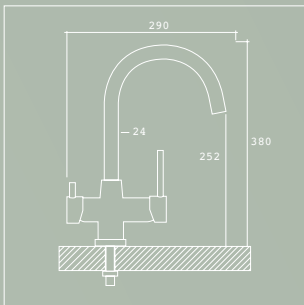

ELIT

ARES  
METALFREE

4 vías

LANDER

Ref.: 902605

Grifo 4 vías  
4 way faucet

Acabado en acero cromado brillante  
Shiny chrome steel finish

VIRKA