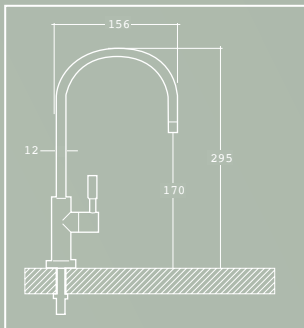

# SEVEN

Ref.: 297003

Grifo 2 vía  
2 way faucet

Acabado en acero pulido  
Polished steel finish

1 vía