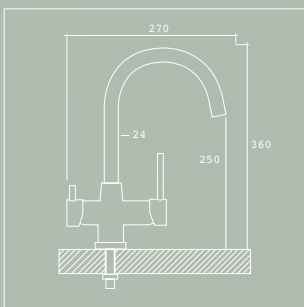

ELIT

ARES  
METALFREE

4 vías

LANDER

Ref.: 902605

Grifo 4 vías  
4 way faucet

Acabado en acero cromado brillante  
Shiny chrome steel finish

VIRKA