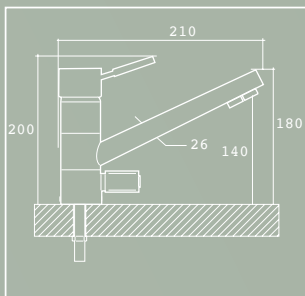

3 vías

CLOE

Ref.: 579402

Grifo 3 vías
3 way faucet

Acabado en acero cromado brillante
Shiny chrome steel finish