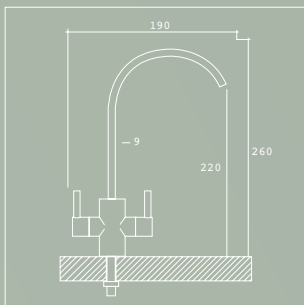

SEVEN

Ref.: 297003

Grifo 2 vía
2 way faucet

Acabado en acero pulido
Polished steel finish