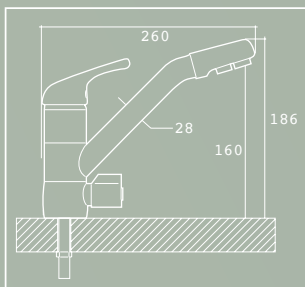

Ref.: 579302

Grifo 4 vía  
4 way faucet

Acabado en acero cromado brillante  
Shiny chrome steel finish

3 vías

CLOE

Ref.: 579402

Grifo 3 vías  
3 way faucet

Acabado en acero cromado brillante  
Shiny chrome steel finish