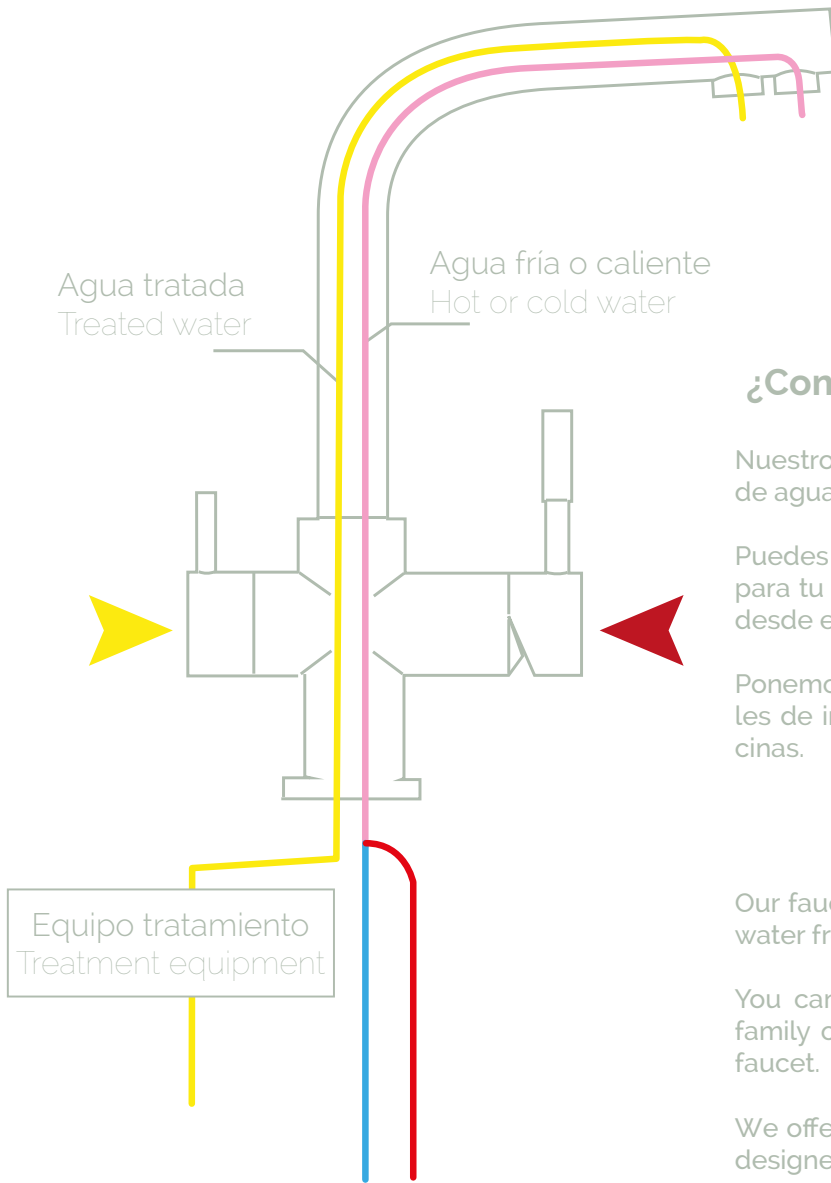

# ROBIN

Ref.: 296800/Ref. MF: 296808

Grifo 1 vía  
1 way faucet

Disponible con tecnología MetalFree  
MetalFree technology available

Acabado en acero pulido  
Polished steel finish

# KLEIN

Ref.: 296816

Grifo 1 vía  
1 way faucet

Acabado en acero cromado brillante  
Shiny chrome steel finish

1 vía

# COPENHAGUE

Ref.: 297004

Grifo 1 vía  
1 way faucet

Acabado en acero cromado brillante  
Shiny chrome steel finish

## ¿Como funcionan nuestros grifos?

Nuestros grifos te permiten obtener distintos tipos de agua a partir de sus distintos tiradores.

Puedes disfrutar de un agua filtrada de calidad para tu familia y lavar los platos con agua de red desde el mismo grifo.