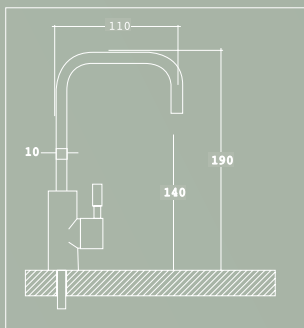

# KLEIN

Ref.: 296816

Grifo 1 vía  
1 way faucet

Acabado en acero cromado brillante  
Shiny chrome steel finish

1 vía