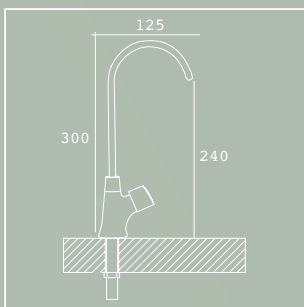

KLEIN

Ref.: 296816

Grifo 1 vía
1 way faucet

Acabado en acero cromado brillante
Shiny chrome steel finish