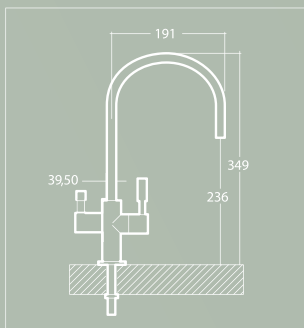

SIGMA

Ref.: 298049

Grifo 3 vías
3 way faucet

Disponibile con tecnología MetalFree
MetalFree technology available

Acabado en acero cromado brillante
Shiny chrome steel finish