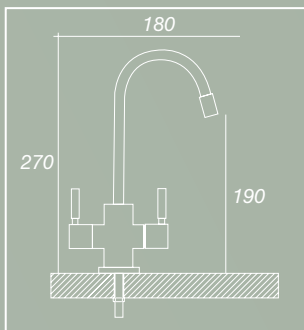

# SIGMA

Ref.: 298049

Grifo 3 vías  
3 way faucet

Disponibile con tecnología MetalFree  
MetalFree technology available

Acabado en acero cromado brillante  
Shiny chrome steel finish

2 vías