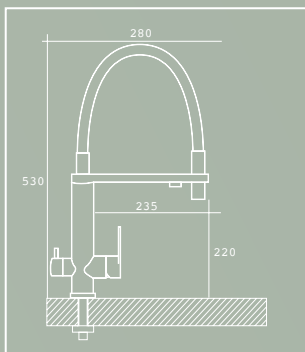

Elit

Ref.: 902606

Grifo 3 vías
3 way faucet

Acabado en acero inoxidable pulido
Polished stainless steel finish