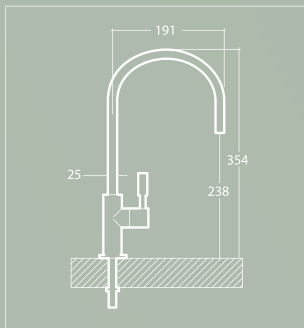

3 vías

NOR

Ref.: 298050

Grifo 3 vías
3 way faucet

Acabado en acero cromado brillante
Shiny chrome steel finish