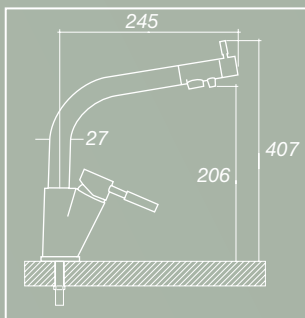

# ARES

Ref.: 298008

Grifo 3 vías  
3 way faucet

Con tecnología MetalFree  
MetalFree technology

Acabado en acero inoxidable pulido  
Polished stainless steel finish

3 vías