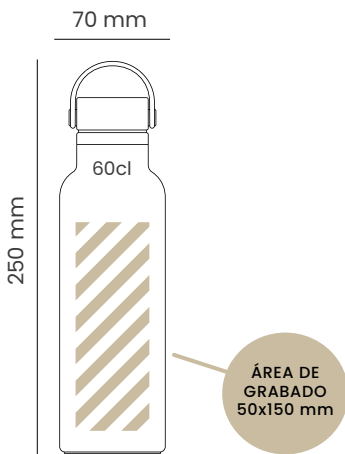

PERSONALIZACIÓN	TARIFA	P.V.R. 48 uds.	96 a 384 uds.
Botella Madison 50 cl. vitrificado personalizado	C	10,83	9,95
Botella Madison 70 cl. vitrificado personalizado	C	12,21	11,33

BROOKLYN 75 cl.

DATOS
TÉCNICOS

	BROOKLYN 75 cl.
Peso	650 gr
Altura total	278 mm
Diámetro	79 mm

Caja de 24 unidades

INCLUYE TAPÓN ROSCADO ALUMINIO

Fotolito y manipulación: 108 € / Precio neto.

Impresión a 1 tinta. (Color a elegir)

CÓDIGO	DESCRIPCIÓN	TARIFA	P.V.R.€
710021	Botella Brooklyn 75 cl. neutra. Tapón plata.	C	6,90
800139	Botella Brooklyn 75 cl. neutra. Tapón azul.	C	6,94
700051	Tapón de aluminio plata en bolsa de 24 unidades	C	0,54
700052	Tapón de aluminio azul en bolsa de 24 unidades	C	1,90
700298	Tapón de aluminio negro en bolsa de 24 unidades	C	1,89

PERSONALIZACIÓN	TARIFA	P.V.R. 48 uds.	96 a 384 uds.
Botella Brooklyn 75 cl. vitrificado personalizado tapón plata	C	11,28	10,40
Botella Brooklyn 75 cl. vitrificado personalizado tapón azul	C	11,31	10,44
Botella Brooklyn 75 cl. vitrificado personalizado tapón negro	C	11,31	10,44

RUNBOTT SPORT 60CL

runbott.com

@runbott.official

CARACTERÍSTICAS

Botella termo: Runbott Sport 60 cl

- Recubrimiento interior cerámico
- Doble pared con aislamiento intermedio
- Acero 304 de calidad alimentaria
- Libre de BPA
- Tapón plástico roscado
- 24 horas fría - 12 horas caliente
- Base de goma antideslizante
- Acabado satinado
- **Personalizable con grabado laser**