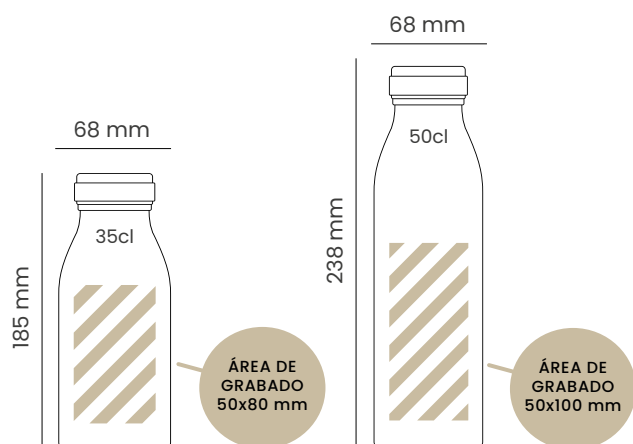

RUNBOTT CITY 35CL / 50CL

runbott.com

@runbott.official

CARACTERÍSTICAS

Botella termo: Runbott City 35 cl / 50 cl

- Doble pared con aislamiento intermedio
- Acero 316 de calidad alimentaria
- Libre de BPA
- Tapón acero inoxidable roscado
- 24 horas fría - 12 horas caliente
- Base de goma antideslizante
- Acabado satinado
- **Personalizable con grabado laser**

CITY 35	Blanco	Mostaza	Menta	Azul	Lila	Fucsia	Coral	Rojo	Negro
	970516	970513	970826	970824	970515	970825	970906	970827	970514

DESCRIPCIÓN	TARIFA	P.V.R.€
Runbott City 35 cl. (tarifa aplicable a todos los colores)	K	27,00
PRECIO NETO €	16 UDS	32-64 UDS
	14,00	13,00
PRECIO NETO €	80 UDS	
	12,00	

CÓDIGO	DESCRIPCIÓN	PRECIO NETO €
970272	Grabado láser personalización con tu marca (logo Runbott en el anverso)	3,50

CITY 50	Blanco	Cielo	Rosa	Coral	Lima	Verde	Esmeralda	Violeta	Antracita
	970905	970525	970522	970524	970821	970822	970815	970823	970820

DESCRIPCIÓN	TARIFA	P.V.R.€
Runbott City 50 cl. (tarifa aplicable a todos los colores)	K	28,00
PRECIO NETO €	16 UDS	32-64 UDS
	14,00	13,00
PRECIO NETO €	80 UDS	
	12,00	

CÓDIGO	DESCRIPCIÓN	PRECIO NETO €
970272	Grabado láser personalización con tu marca (logo Runbott en el anverso)	3,50