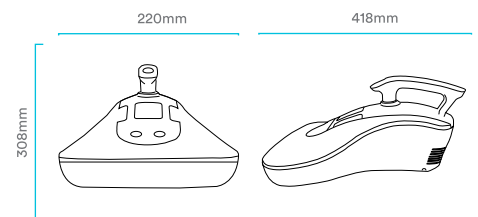

WLG (B-60326279), es miembro de la Water Quality Association.

La comercialización de equipos de tratamiento de aguas y electrodomésticos, así como el diseño e impartición de formación no reglada relacionada con la tecnología de los equipos comercializados, están certificados y son conformes a la norma UNE-ISO-9001 para WLG (B-60326279).

WLG (B-60326279) es socio de Aqua España, perteneciendo esta asociación a Aqua Europa (Federación de asociaciones nacionales europeas).

WLG (B-60326279), posee la concesión de la autorización de Operador Económico Autorizado (OEA), con el número ESAE0F18000008U6 y fecha de entrada en vigor de la autorización 13/02/2018.