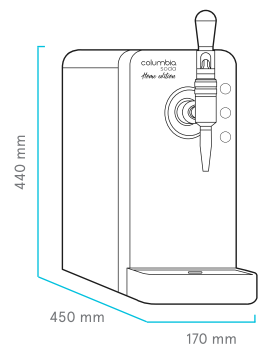

WLG (B-60326279), es miembro de la Water Quality Association.

La comercialización de equipos de tratamiento de aguas y electrodomésticos, así como el diseño e impartición de formación no reglada relacionada con la tecnología de los equipos comercializados, están certificados y son conformes a la norma UNE-ISO-9001 para WLG (B-60326279).

WLG (B-60326279) es socio de Aqua España, perteneciendo esta asociación a Aqua Europa (Federación de asociaciones nacionales europeas).

WLG (B-60326279), posee la concesión de la autorización de Operador Económico Autorizado (OEA), con el número ESAEOP18000008U6 y fecha de entrada en vigor de la autorización 13/02/2018.