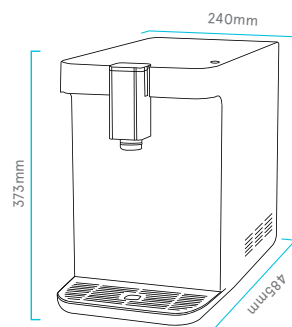

→ Fuente de sobremesa Columbia Aqua.

FC-510-S-NANOFACT SOBREMESA

(Ref.796015)

DESCRIPCIÓN

Fuente de sobremesa para suministrar agua filtrada con ultrafiltración, agua fría y caliente.

CARACTERÍSTICAS

SISTEMAS DE FUNCIONAMIENTO	Carbón activado alta calidad + Nanofact
SISTEMA DE REFRIGERACIÓN	Bomba calor, direct chill
CAPACIDAD DE ENFRIAMIENTO	1,25 l/min
CONTROL TEMPERATURA	Sonda de temperatura electrónica
CAPACIDAD DEPÓSITO DE AGUA FRÍA	1,5 Litros
COMPRESOR	Consumo 70W
GAS REFRIGERANTE	R600a (22g)
CAPACIDAD DEPÓSITO DE AGUA CALIENTE	1 Litro
TEMPERATURA AGUA CALIENTE	80 - 85 °C
CAPACIDAD DE CALENTAMIENTO	1,45 l/min
SISTEMA DE CALENTAMIENTO	Resistencia eléctrica en deposito
POTENCIA SISTEMA CALENTAMIENTO	920 - 1100 W
CONEXIONES	1/4
PESO	15 Kg
PRESENTACIÓN	Sobremesa
SISTEMA DE TRATAMIENTO DE AGUA	1 Prefiltro microcarbon 1 Prefiltro nanofact 1 Post filtro carbón

- **AMBIENT WATER**
  Producción de agua fría
- **COLD WATER**
  Producción de agua fría
- **HOT**
  Producción de agua caliente
- **BOOST SYSTEM**
  Producción de agua muy caliente
- **COLUMBIA FILTERS**
  Filtros exclusivos
  Máxima seguridad e higiene
- **CLICK**
  Conexiones rápidas y de máxima seguridad
- **DIRECT ACCESS**
  Facilidad de acceso y mantenimiento
- **SAFE**
  Sistema de seguridad para el agua caliente
- **LED STATUS**
  Indicaciones de estado
- **ENERGY SAVING**
  Sistema de ahorro de energía nocturno

Altura botellas: 220mm

WLG (B-60326279), es miembro de la Water Quality Association.

La comercialización de equipos de tratamiento de aguas y electrodomésticos, así como el diseño e impartición de formación no reglada relacionada con la tecnología de los equipos comercializados, están certificados y son conformes a la norma UNE-ISO-9001 para WLG (B-60326279).

WLG (B-60326279) es socio de Aqua España, perteneciendo esta asociación a Aqua Europa (Federación de asociaciones nacionales europeas).

WLG (B-60326279), posee la concesión de la autorización de Operador Económico Autorizado (OEA), con el número ESAE0F18000008U6 y fecha de entrada en vigor de la autorización 13/02/2018.